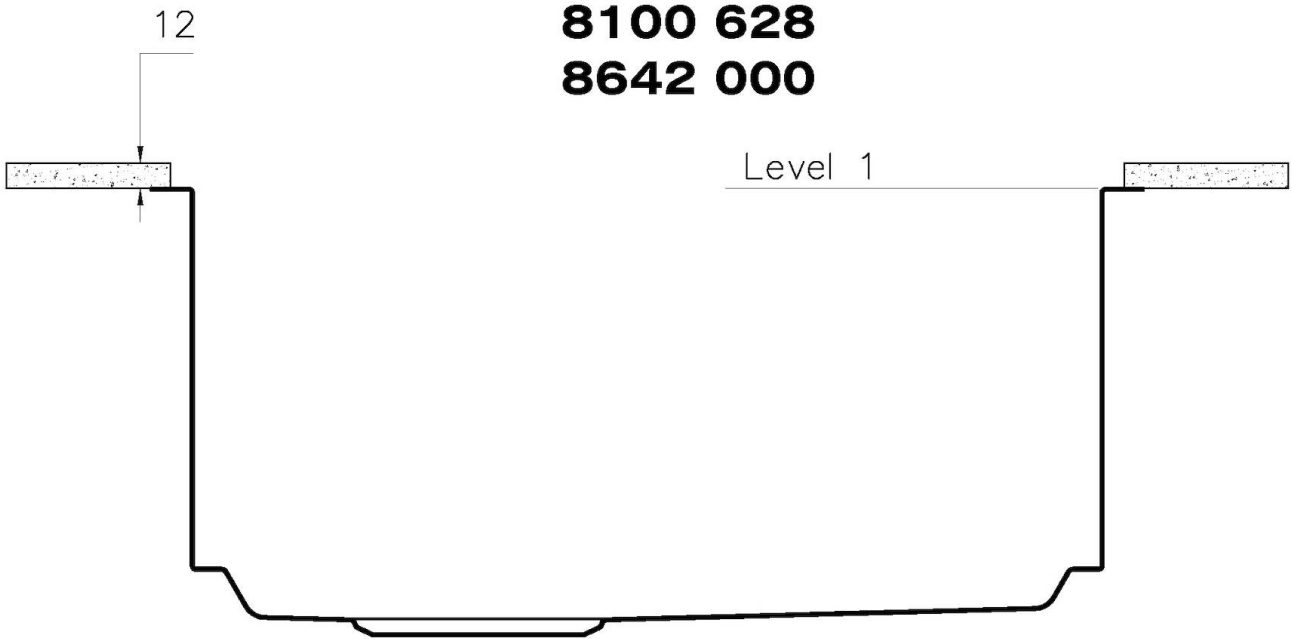

QUADRA EVO Livelli accessori / Level accessories SOTTOTOP / UNDERMOUNT

LEVEL 1:

8100 615
8100 614
8100 037
8100 620
8100 621
8100 622
8100 628
8642 000