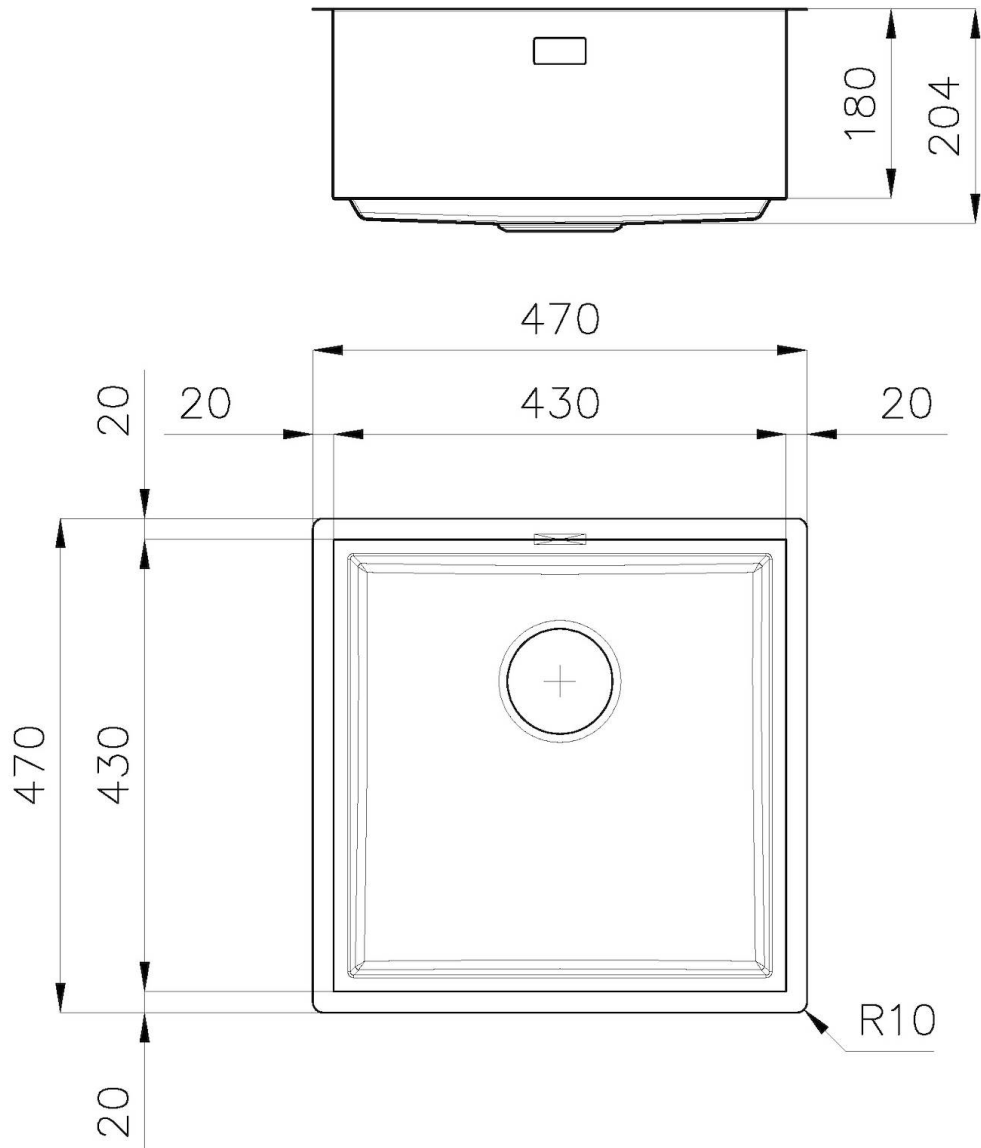

470 x 470 mm

盆内尺寸

430 x 430 mm

宽 47 cm

---

安装孔 [View technical data sheet](#)

---

单槽/双槽 单槽

**溢水口**

溢水口是Foster水槽上的一项安全措施，可以防止疏忽时水的溢出。方形溢水解决方案，具有简约的方形，更加美观大方。

---

高厚度

1mm厚的钢。相当大的厚度，保证了最大的坚固性和耐用性。

装备

**1254/85-**